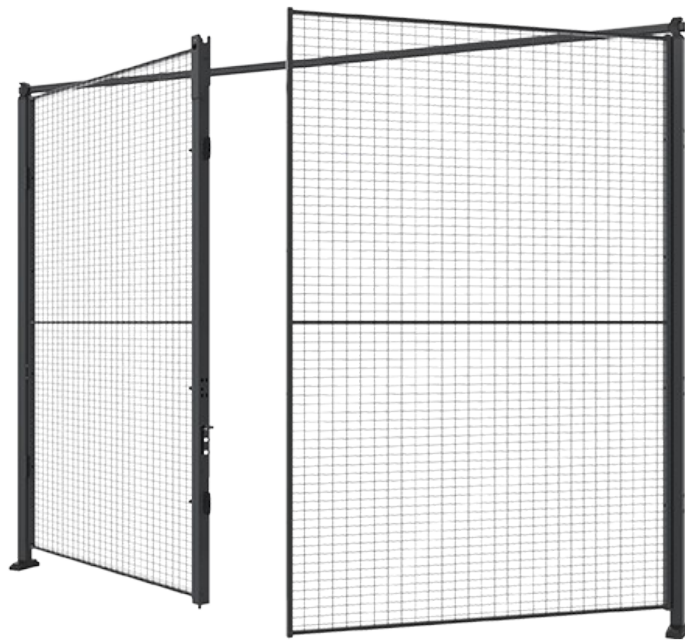

AXELEN

Est 1990

Puerta de doble bisagra

Una puerta batiente de doble hoja se puede utilizar como puerta de acceso y para introducir y sacar mercancías. Disponible en altura de 2300 mm.

(Los soportes, las asas y los paneles no están incluidos en el kit de la puerta. Las dimensiones de apertura pueden estar limitadas en función del tipo de cierre elegido.)

Modelos

ARTÍCULOS / DESCRIPCIÓN	ANCHURA (MM)	MAX ANCHURA (MM)	ALTURA (MM)	PANEL	SE AJUSTA AL POSTE
 D12-230300 Double hinge door	3000		2300	Malla	Classic 50x50
 DP32-230300 Double hinge door with upper frame		3000	2300	Plástico Chapa	Premium 70x70
 DP12-230300 Double hinge door with upper frame		3000	2300	Plástico Chapa	Classic 50x50

Productos relacionados

CERRADURAS

Cierres de candado

Los cierres de candado son nuestro sistema de cierre más sencillo, adecuado para los kits de puertas X-Store 2.0. Una cerradura articulada convencional protege el recinto contra la intrusión de per...

[3 artículos](#)

SOPORTE

Poste

Los postes de 50x50 mm y 70x70 mm están disponibles con una altura de 2300 mm y tienen una separación con el suelo de 100 mm, incluido el pie, y están pintados en RAL 9011 (negro) para una aparienc...