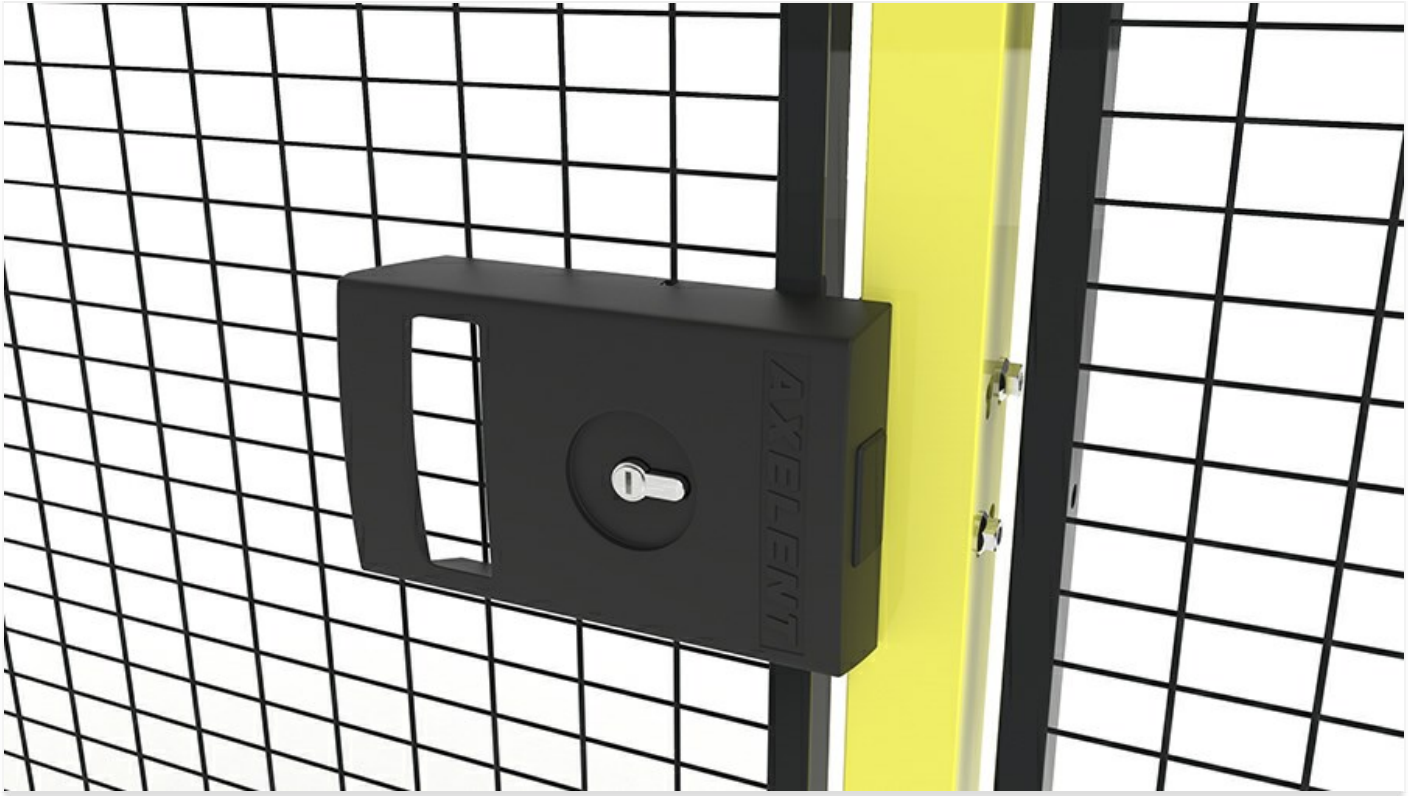

Modelos

X-It Cerradura cilíndrica 6 artículos

ARTÍCULOS / DESCRIPCIÓN	POSICIÓN	COLOR		
	XIT-L01-101	Cerradura cilíndrica X-It, mecanismo izda, puerta batiente	Izquierda	
	XIT-L01-301	Cerradura cilíndrica X-It, mecanismo izda, puerta corredera de una hoja	Izquierda	
	XIT-L01-401	Cerradura cilíndrica X-It, mecanismo izda, puerta corredera con cierre centralizado	Izquierda	
	XIT-R01-101	Cerradura cilíndrica X-It, mecanismo dcha, puerta batiente de una hoja	Derecha	
	XIT-R01-301	Cerradura cilíndrica X-It, mecanismo dcha, puerta corredera de una hoja	Derecha