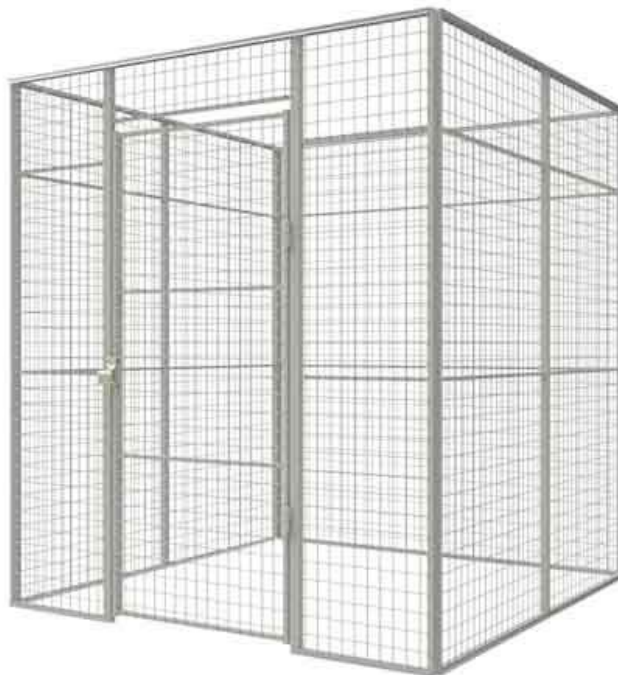

AXELENT

Est 1990

FK+

La calidad puede verse en nuestra atención en los detalles. Nuestro sistema FK para trasteros tiene una puerta reforzada y un diseño tubular de paneles que ofrece un sistema extraordinariamente seguro y estable. La combinación de FK con paredes intermedias de nuestro sistema F a menudo es más que suficiente.

- Puertas reforzadas y diseño tubular de paneles.
- Puede combinarse con sistemas F y FP.
- Se puede cortar y adaptar a las dimensiones existentes del edificio.
- Se puede acoplar a techos de alturas superiores a 3,5 metros.
- Las paredes están pintadas en color RAL 9018.

El sistema de paneles de almacén Axelent antirrobo FK + satisface los requisitos de la Asociación Sueca de Prevención de Robos.