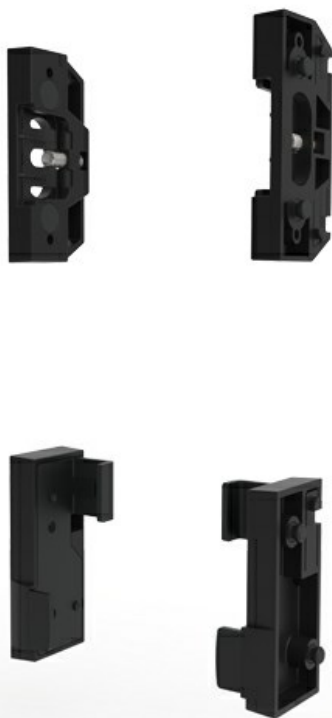

# Adaptadores rápidos

Hay varias abrazaderas disponibles para X-Guard como accesorios. Permiten la fijación sencilla y rápida de los paneles a los soportes.

Los adaptadores rápidos tienen fijación superior e inferior. El adaptador superior es un adaptador con un simple clic que se puede acoplar a los tres lados del soporte. La función de ajuste con un clic significa un ajuste rápido y, sobre todo, sencillo. Solo se requiere un montador para instalar paneles de malla en protectores de máquina X-Guard.

El adaptador inferior actúa como guía y dirige el panel hasta la posición correcta. Cuando está en su sitio, el panel simplemente se ajusta con un clic en su posición de la abrazadera superior.

También está disponible un ajuste rápido para colocar libremente el poste X-Guard (K1-01).