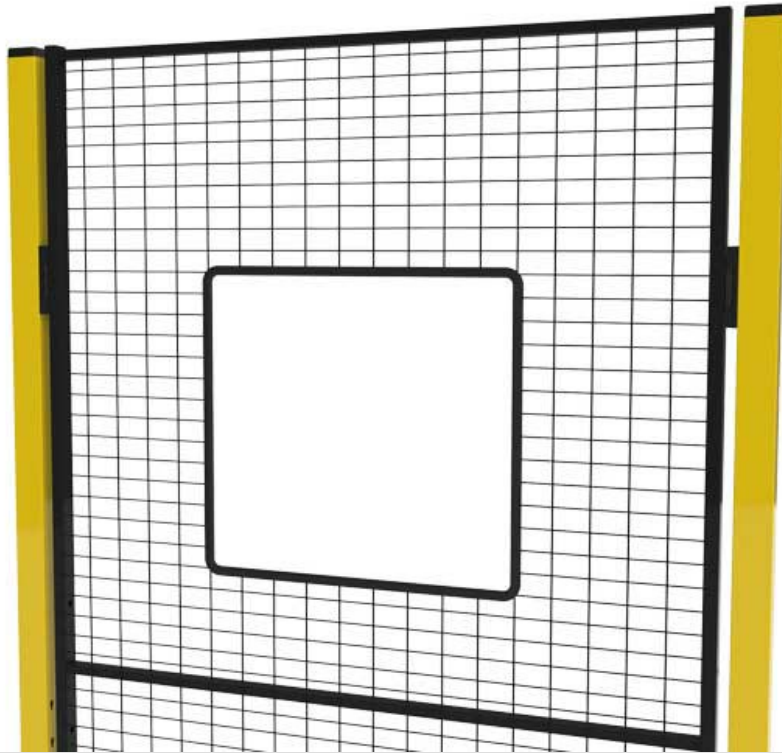

# Perfil

Tenemos disponible dos versiones de perfil.

10-9841: Perfil de goma de 14x10 mm que proporciona aristas suaves y atractivas en el lugar donde se ha cortado el panel de malla.

T01-21: Perfil de goma más ancho 30x26x15 mm para colocarse en la parte superior del panel standard proporcionando aristas suaves.

## ARTÍCULOS / DESCRIPCIÓN

**10-9841**

Perfil en de U de 14x10 mm, goma negra, 2m

**T01-21**

Perfil en U de 30x26x15 mm, goma negra, 50m