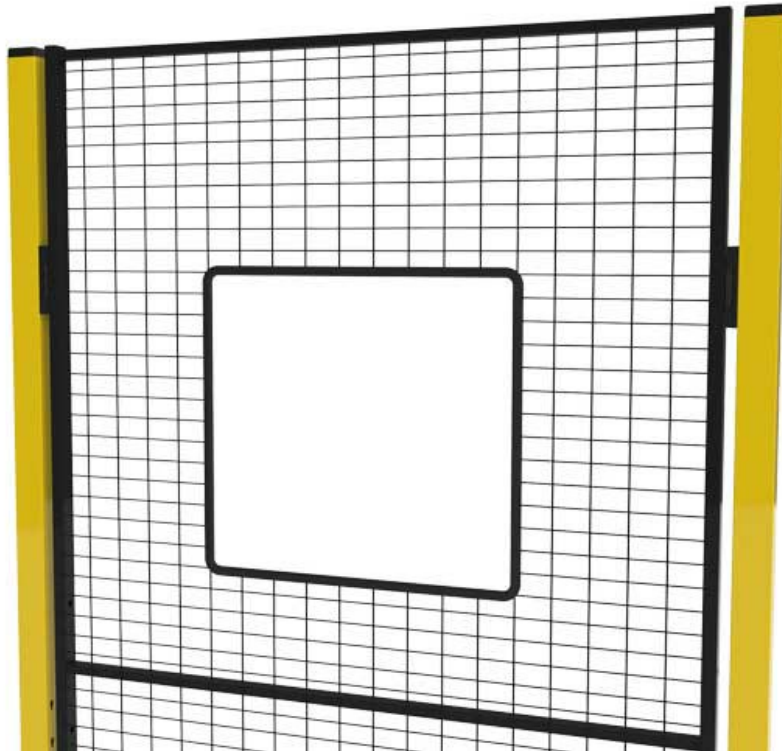

Est 1990

Perfil

Tenemos disponible dos versiones de perfil.

10-9841: Perfil de goma de 14x10 mm que proporciona aristas suaves y atractivas en el lugar donde se ha cortado el panel de malla.

T01-21: Perfil de goma más ancho 30x26x15 mm para colocarse en la parte superior del panel standard proporcionando aristas suaves.

Modelos

ARTÍCULOS / DESCRIPCIÓN

10-9841

Perfil en de U de 14x10 mm, goma negra, 2m

T01-21

Perfil en U de 30x26x15 mm, goma negra, 50m