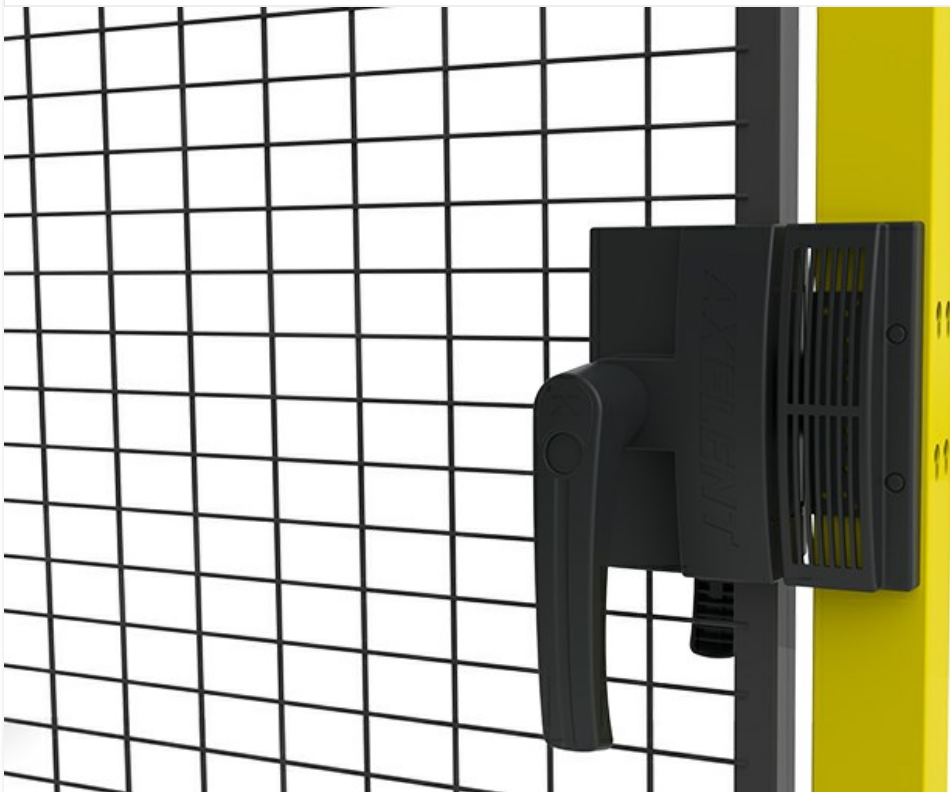

Est 1990

Cerradura con bloqueo

Esta cerradura complementa nuestra gama X-Lock e incluye una fijación integrada para interruptores sin contacto. La cerradura tiene una muesca de enganche regulable para eliminar cualquier holgura. La manilla regresa accionada por un resorte para asegurarse de que la puerta no se pueda cerrar de golpe y que se cerrará automáticamente sin necesidad de un movimiento de la mano. Hay cerraduras de cilindro disponibles como opción. También puede llevarse la llave para evitar accidentes.

Tenga en cuenta que el candado y / o el interruptor no están incluidos.

Modelos

ARTÍCULOS / DESCRIPCIÓN

L10-05-2
Cerradura con bloqueo para puertas con bisagra, I/D

L20-05-2
Cerradura con bloqueo para puertas correderas, I/D

G3059-3
Lock plate for hitch lock