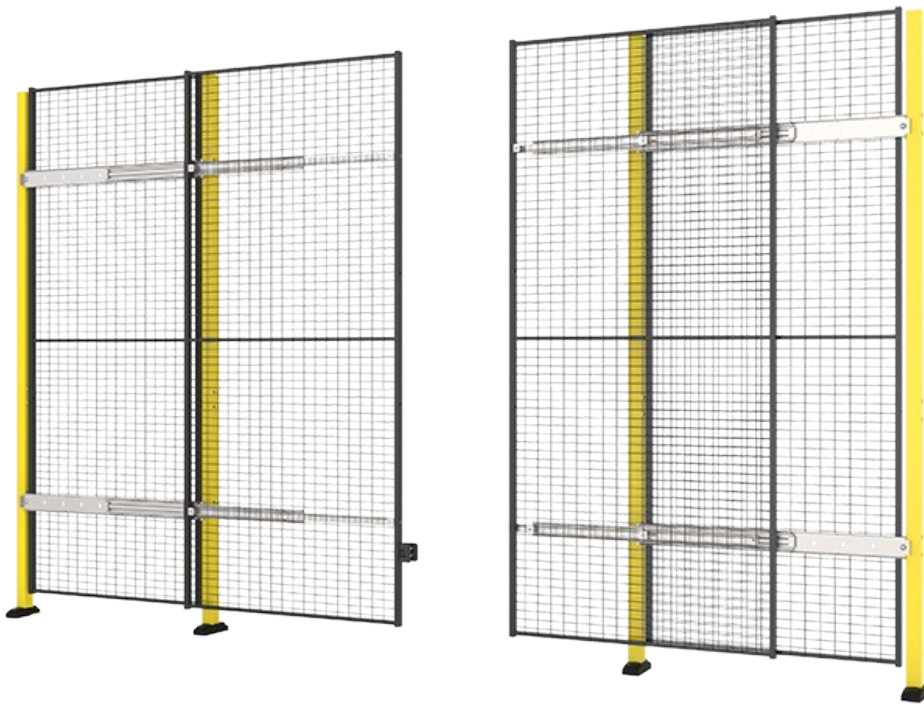

Est 1990

Puerta corredera sin carril con cierre central

Las puertas correderas sin carril con cierre central son la solución perfecta cuando se requiere espacio libre en altura sin restricciones y cuando se requiere una abertura mayor. La puerta es una buena opción cuando se deben trasladar mercancías utilizando una grúa puente suspendida o una carretilla elevadora.

La altura máxima es de 2300 mm y ancho máximo 2800. La anchura de la puerta viene determinada por el panel seleccionado.

(Soportes, manillas y paneles no se incluyen en el paquete de puerta. Las dimensiones de la abertura podrían estar limitadas en función del tipo de cerradura seleccionada).

Modelos

Height 2300 5 artículos

ARTÍCULOS / DESCRIPCIÓN	ANCHURA MÁXIMA DE APERTURA (MM)	MAX ALTURA (MM)	PANEL	SE AJUSTA AL POSTE
 D27-XXX180 Sliding door without rail, centre lock	1740	2300	Malla	Classic 50x50
 D27-XXX280 Sliding door without rail, centre lock	2740	2300	Malla	Classic 50x50
 D47-XXX580 Sliding door without rail, centre lock	5760	2470	Malla	Premium 70x70
 DP27-XXX180 Double sliding doors w/o upper frame - centre lock	1740	2300	Plástico Chapa	Classic 50x50
 DP27-XXX280 Double sliding doors w/o upper frame - centre lock	2740	2300	Plástico Chapa	Classic 50x50

Height 2500 mm 6 artículos

ARTÍCULOS / DESCRIPCIÓN	ANCHURA MÁXIMA DE APERTURA (MM)	MAX ALTURA (MM)	PANEL	SE AJUSTA AL POSTE
 D29-XXX380 Sliding door without rail with centre lock	3640	2500	Malla	Classic 50x50
 D29-XXX480 Sliding door without rail with centre lock	4640	2500	Malla	Classic 50x50
 D29-XXX580 Sliding door without rail with centre lock	5640	2500	Malla	Classic 50x50
 DP29-XXX380 Sliding door without rail with centre lock	3640	2300	Plástico Chapa	Classic 50x50 Premium 70x70
 DP29-XXX480 Sliding door without rail with centre lock	4640	2300	Plástico Chapa	Classic 50x50 Premium 70x70