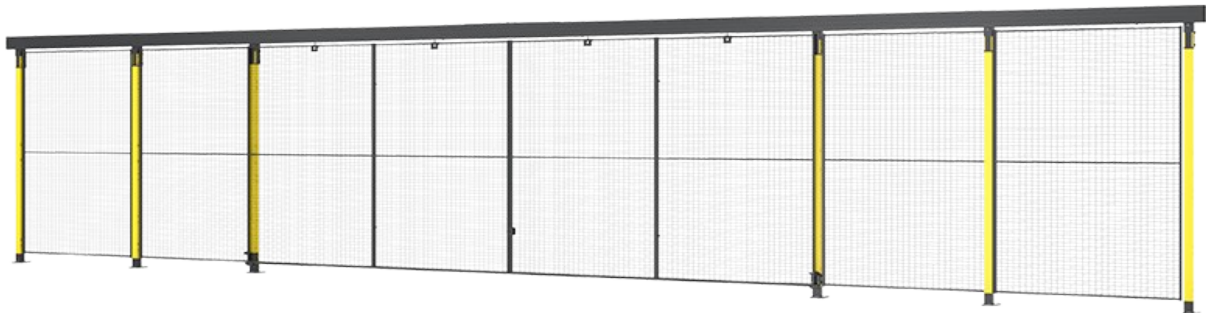

AXELEN

Est 1990

Puerta corredera con cierre central

Las puertas correderas dobles son la solución perfecta cuando el espacio es limitado y se requiere una puerta en el centro. Cada mitad de la puerta se desliza separándose entre sí.

La anchura máxima es de 5900 mm. La anchura de la puerta viene determinada por el panel seleccionado.

(Soportes, manillas y paneles no se incluyen en el paquete de puerta. Las dimensiones de la apertura podrían estar limitadas en función del tipo de cerradura seleccionada).

Modelos

Altura max 2500 mm 8 artículos

ARTÍCULOS / DESCRIPCIÓN	ANCHURA (MM)	ANCHURA MÁXIMA DE APERTURA (MM)	MAX ALTURA (MM)	PANEL	SE AJUSTA AL POSTE
 D22-XXX290A Sliding door with center lock		2820	2500	Malla	Classic 50x50
 D22-XXX590A Sliding door with center lock		5820	2500	Malla	Classic 50x50
 D42-XXX290A Sliding door with center lock		2870	2500	Malla	Premium 70x70
 D42-XXX590A Sliding door with center lock		5870	2500	Malla	Premium 70x70
 DP22-XXX290A Sliding door with center lock		2820	2300	Plástico Chapa	Classic 50x50
 DP22-XXX590A Sliding door with center lock		5820	2300	Plástico Chapa	Classic 50x50
 DP42-XXX290A Sliding door with center lock		2870	2300	Plástico Chapa	Premium 70x70
 DP42-XXX590A Sliding door with center lock		5870	2300	Plástico Chapa	Premium 70x70

Altura max 3250 mm 4 artículos

ARTÍCULOS / DESCRIPCIÓN	ANCHURA (MM)	ANCHURA MÁXIMA DE APERTURA (MM)	MAX ALTURA (MM)	PANEL	SE AJUSTA AL POSTE
 D22-XXX290B Sliding door with center lock		2820	3250	Malla	Classic 50x50
 D22-XXX590B Sliding door with center lock		5820	3250	Malla	Classic 50x50
 D42-XXX290B Sliding door with center lock		2870	3250	Malla	Premium 70x70