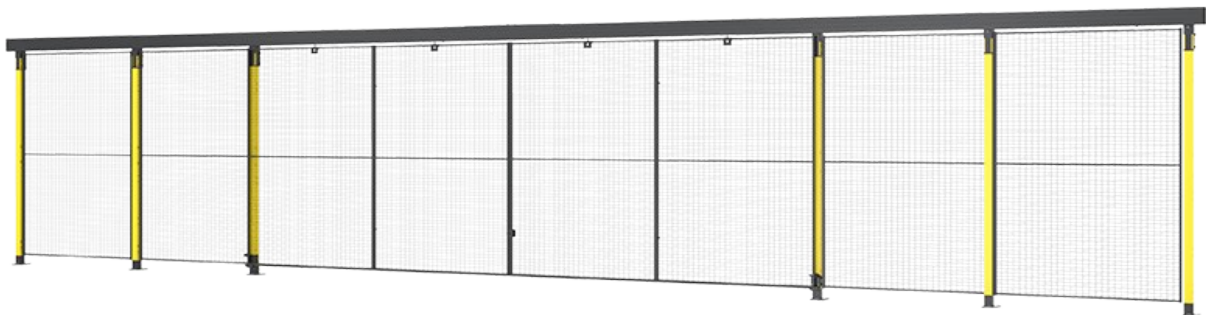

AXELEN

Est 1990

Puerta corredera con cierre central

Las puertas correderas dobles son la solución perfecta cuando el espacio es limitado y se requiere una puerta en el centro. Cada mitad de la puerta se desliza separándose entre sí.

La anchura máxima es de 5900 mm. La anchura de la puerta viene determinada por el panel seleccionado.

(Soportes, manillas y paneles no se incluyen en el paquete de puerta. Las dimensiones de la apertura podrían estar limitadas en función del tipo de cerradura seleccionada).

Modelos

Altura max 2500 mm 8 artículos

ARTÍCULOS / DESCRIPCIÓN	ANCHURA (MM)	ANCHURA MÁXIMA DE APERTURA (MM)	MAX ALTURA (MM)	PANEL	SE AJUSTA AL POSTE
 D22-XXX290A Sliding door with center lock		2820	2500	Malla	Classic 50x50
 D22-XXX590A Sliding door with center lock		5820	2500	Malla	Classic 50x50
 D42-XXX290A Sliding door with center lock		2870	2500	Malla	Premium 70x70
 D42-XXX590A Sliding door with center lock		5870	2500	Malla	Premium 70x70
 DP22-XXX290A Sliding door with center lock		2820	2300	Plástico Chapa	Classic 50x50
 DP22-XXX590A Sliding door with center lock		5820	2300	Plástico Chapa	Classic 50x50
 DP42-XXX290A Sliding door with center lock		2870	2300	Plástico Chapa	Premium 70x70
 DP42-XXX590A Sliding door with center lock		5870	2300	Plástico Chapa	Premium 70x70

Altura max 3250 mm 4 artículos

ARTÍCULOS / DESCRIPCIÓN	ANCHURA (MM)	ANCHURA MÁXIMA DE APERTURA (MM)	MAX ALTURA (MM)	PANEL	SE AJUSTA AL POSTE
 D22-XXX290B Sliding door with center lock		2820	3250	Malla	Classic 50x50
 D22-XXX590B Sliding door with center lock		5820	3250	Malla	Classic 50x50
 D42-XXX290B Sliding door with center lock		2870	3250	Malla	Premium 70x70