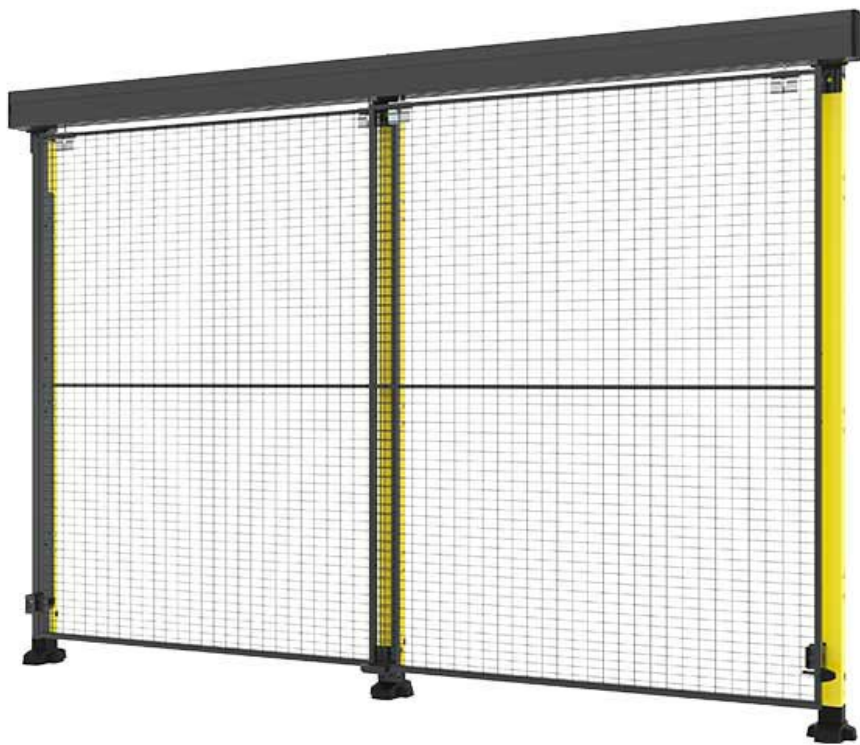

AXELEN

Est 1990

Puerta corredera solapada

Una puerta corredera solapada es la solución perfecta cuando el espacio es limitado. También se puede utilizar cuando hay dos puntos de salida desde una máquina.

La puerta está disponible en tres alturas (2000, 2300 y 2500 mm).

La anchura máxima es de 2x2900 mm. La anchura de la puerta viene determinada por el panel seleccionado.

(Soportes, manillas y paneles no se incluyen en el paquete de puerta. Las dimensiones de la apertura podrían estar limitadas en función del tipo de cerradura seleccionada).

Modelos

Altura 2000 mm 4 artículos

ARTÍCULOS / DESCRIPCIÓN	ANCHURA MÁXIMA DE APERTURA (MM)	MAX ALTURA (MM)	PANEL	SE AJUSTA AL POSTE
 D24-200140 Double sliding door, overlapping	1380	2000	Malla	Classic 50x50
 D24-200290 Double sliding door, overlapping	2880	2000	Malla	Classic 50x50
 D44-200140 Double sliding door, overlapping	1340	2000	Malla	Premium 70x70
 D44-200290 Double sliding door, overlapping	2840	2000	Malla	Premium 70x70

Altura 2300 mm 6 artículos

ARTÍCULOS / DESCRIPCIÓN	ANCHURA MÁXIMA DE APERTURA (MM)	MAX ALTURA (MM)	PANEL	SE AJUSTA AL POSTE
 D24-230140 Double sliding door, overlapping	1380	2300	Malla Plástico Chapa	Classic 50x50
 D24-230290 Double sliding door, overlapping	2880	2300	Malla	Classic 50x50
 D44-230140 Double sliding door, overlapping	1340	2300	Malla Plástico Chapa	Premium 70x70
 D44-230290 Double sliding door, overlapping	2840	2300	Malla	Premium 70x70
 DP24-230290 Double sliding door, overlapping	2880	2300	Plástico Chapa	Classic 50x50
 DP44-230290 Double sliding door, overlapping	2840	2300	Plástico Chapa	Premium 70x70