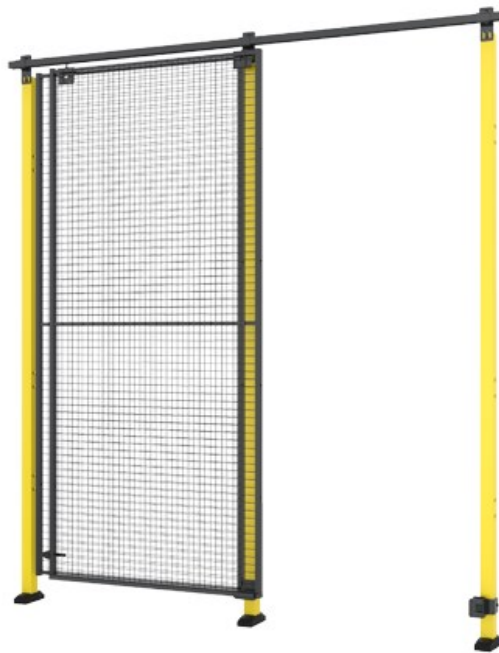

AXELEN

Est 1990

Puerta corredera simple

Normalmente se utiliza una puerta corredera simple cuando no hay espacio suficiente para abrir una puerta con bisagra lateral para el acceso normal y si necesita abrir una sola sección.

Modelos

Altura max 2500 mm 16 artículos

ARTÍCULOS / DESCRIPCIÓN	ANCHURA MÁXIMA DE APERTURA (MM)	MAX ALTURA (MM)	PANEL	SE AJUSTA AL POSTE
 D20-XXX100A Single sliding door	880	2500	Malla Plástico Classic 50x50 Chapa	
 D20-XXX140A Single sliding door	1380	2500	Malla Plástico Classic 50x50 Chapa	
 D20-XXX220A Single sliding door	2080	2500	Malla Classic 50x50	
 D20-XXX310A Single sliding door	2980	2500	Malla Classic 50x50	
 D20-XXX570A Single sliding door	5880	2500	Malla Classic 50x50	
 D40-XXX100A Single sliding door	890	2500	Malla Plástico Premium 70x70 Chapa	
 D40-XXX140A Single sliding door	1390	2500	Malla Plástico Premium 70x70 Chapa	
 D40-XXX220A Single sliding door	2090	2500	Malla Premium 70x70	
 D40-XXX310A Single sliding door	2990	2500	Malla Premium 70x70	
 D40-XXX570A Single sliding door	5890	2500	Malla Premium 70x70	
 DP20-XXX220A Single sliding door with upper frame	2080	2300	Plástico Chapa Classic 50x50	
 DP20-XXX310A Single sliding door	2980	2300	Plástico Chapa Classic 50x50	
 DP20-XXX570A Single sliding door	5880	2300	Plástico Chapa Classic 50x50	