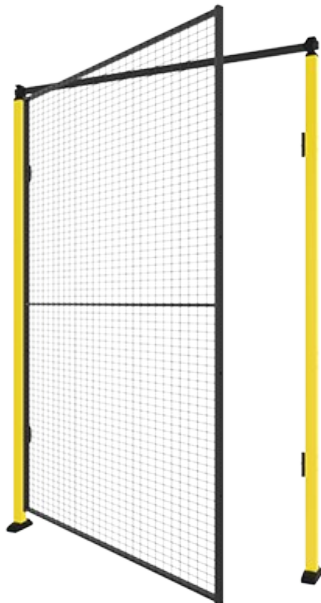

AXELENT

Est 1990

Puerta con una bisagra

En función del mecanismo de cierre seleccionado, las puertas simples con bisagra lateral normalmente se usan como puertas de acceso o de salida de emergencia.

La anchura máxima es de 1500 mm. La anchura de la puerta viene determinada por el panel seleccionado.

(Soportes, manillas y paneles no se incluyen en el paquete de puerta. Las dimensiones de la abertura podrían estar limitadas en función del tipo de cerradura seleccionada).

Modelos

Height max 2500 6 artículos

ARTÍCULOS / DESCRIPCIÓN	ANCHURA (MM)	MAX ANCHURA (MM)	ANCHURA MÁXIMA DE APERTURA (MM)	MIN ALTURA (MM)	MAX ALTURA (MM)	PANEL	SE AJUSTA AL POSTE
 D10-XXX150A Single hinge door with upper frame			1455		2500	Malla	Classic 50x50
 D11-XXX150A Single hinge door w/o upper frame			1455		2500	Malla	Classic 50x50
 D30-XXX150A Single hinge door with upper frame			1450		2500	Malla	Premium 70x70
 DP10-XXX150A Single hinge door with upper frame			1445		2300	Plástico Chapa	Classic 50x50
 DP11-XXX150A Single hinge door w/o upper frame			1445		2300	Plástico Chapa	Classic 50x50 Premium 70x70
 DP30-XXX150A Single hinge door with upper frame			1450		2300	Plástico Chapa	Premium 70x70