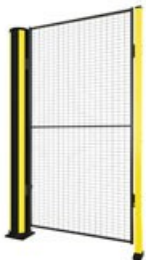

X-PROTECT

Conexión X-Guard

Utilice nuestros bolardos X-Protect para proteger puertas, esquinas y maquinaria expuesta. Los bolardos negros y amarillos también atraen la atención del conductor de la carretilla elevadora y hace...

12 artículos