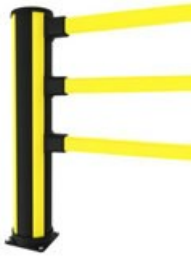

Productos relacionados

PEATONAL

Peatonal

Utilice la configuración de la barrera peatonal para definir las rutas peatonales y proteger a los peatones de los impactos ligeros.

12 artículos