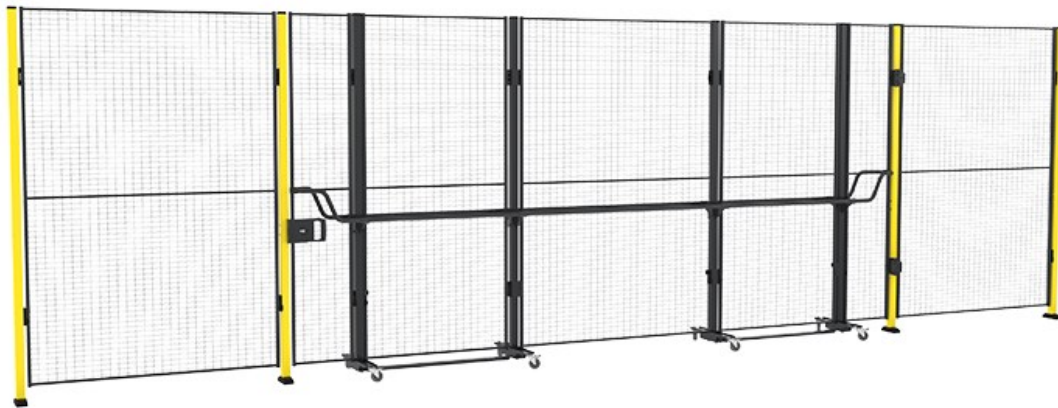

AXELEN

Est 1990

Puerta de bisagra desmontable

La puerta batiente desmontable X-Guard es una puerta batiente móvil sobre ruedas y está diseñada para que funcione de la misma manera que una puerta batiente normal. Esta puerta es una excelente opción cuando el espacio que rodea la puerta es limitado. Si lo desea, solo tiene que desengancharla y ponerla a un lado haciéndola rodar. El manillar rígido hace que la puerta sea estable y fácil de manejar. Cada rueda de soporte tiene un freno de estacionamiento.

Modelos

ARTÍCULOS / DESCRIPCIÓN	ANCHURA MÁXIMA DE APERTURA (MM)	MAX ALTURA (MM)
 D13-XXX249 Puerta desmontable, ancho de apertura de 1990-2490 mm	2420	2300
 D13-XXX565 Puerta desmontable, ancho de apertura de 3400-5650 mm	5580	2300

Productos relacionados

ACCESORIOS

Zócalo

El zócalo está disponible en longitud 1000 mm y 1500 mm, para otras longitudes, debe de cortarse in situ durante el montaje. Este zócalo se adapta a los siguientes productos: X-Rail X-Guard Lite,...

35 artículos

ACCESORIOS

Zócalo

El zócalo está disponible en longitud 1000 mm y 1500 mm, para otras longitudes, debe de cortarse in situ durante el montaje. Este zócalo se adapta a los siguientes productos: X-Rail X-Guard Lite,...