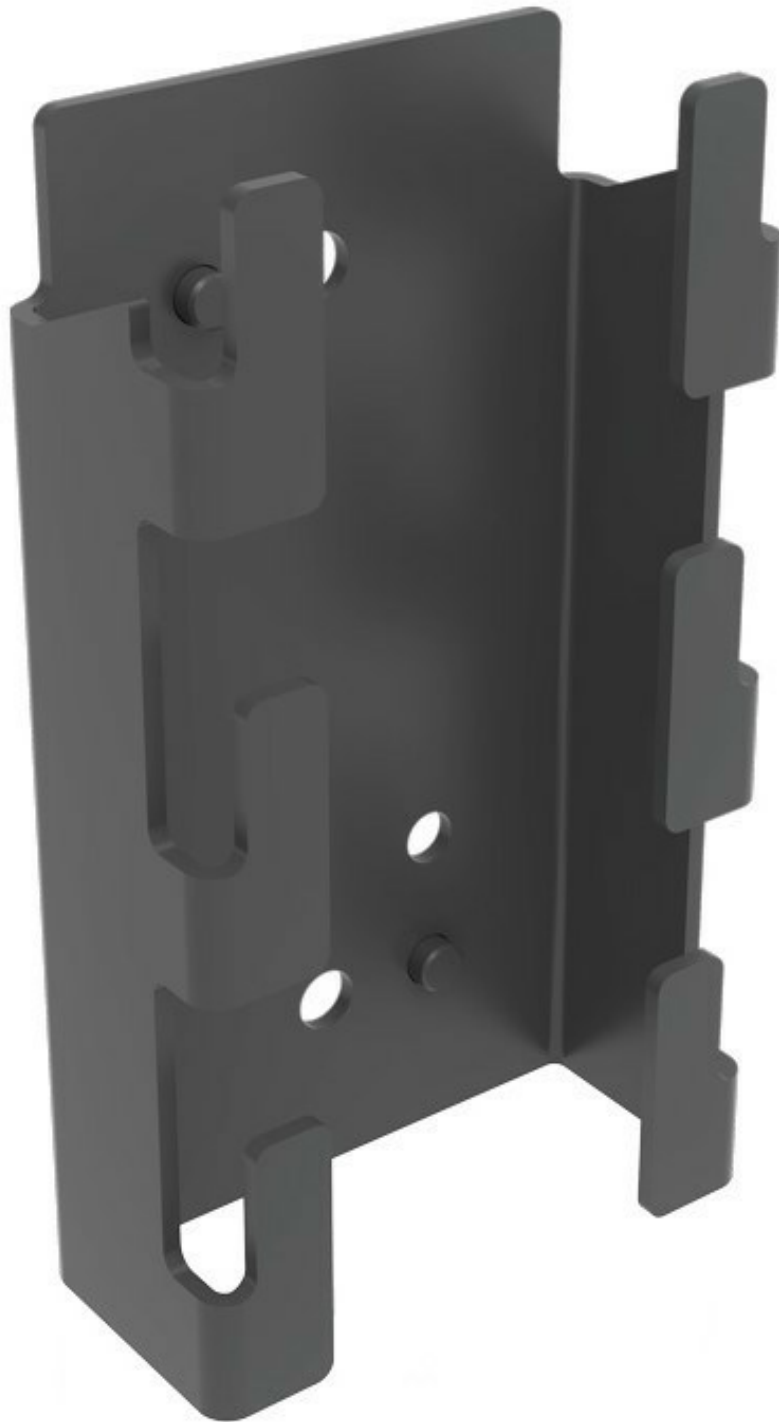

# Soporte de ojo de cerradura

Axelent ofrece varios tipos de soportes, el soporte superior y el soporte con ojo de cerradura son los más comunes. Todos los soportes son rápidos y fáciles de montar.

El soporte para panel de malla permite el tendido vertical del cable a través de la parte central de los paneles de malla. Los soportes, los colgantes y los soportes X10 permiten la ubicación opcional sobre máquinas, paredes, techos y suelos.

# Modelos

---

ARTÍCULOS / DESCRIPCIÓN	TRATAMIENTO DE SUPERFICIES	
	<b>7700-014</b> Post Bracket	Zink negro
	<b>7700-065</b> Corner Bracket	Zink negro
	<b>7700-083</b> Post Bracket	Zink negro