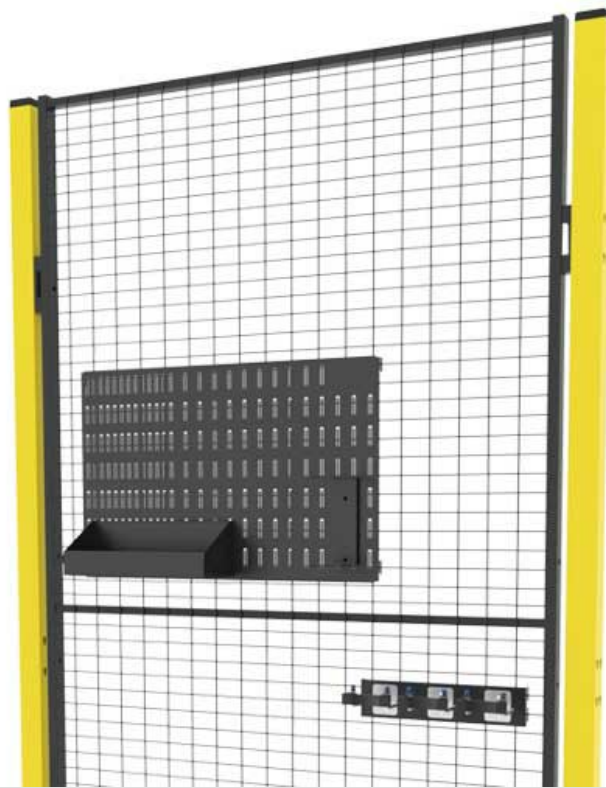

# Quick On products

Ahora ofrecemos una gama completa de productos para mantener el orden alrededor de células robóticas y otros equipos de automatización rodeados por un sistema de seguridad. Tener todo en el lugar correcto en el momento adecuado elimina la necesidad de buscar alrededor los elementos necesarios para tareas como limpiar, transferir información, documentar o configurar equipos de automatización. A menudo, eso ahorra retrasos innecesarios y tiempos de inactividad en las unidades de producción.

## ARTÍCULOS / DESCRIPCIÓN

**X-WSS-HY**  
Shelf

**X-WSS-HPL**  
Holder Box

**X-WSS-PL**  
Plastic Box

**X-WSS-PH**  
Binder Holder

**X-WSS-PSV-PSH**  
Binder-support

**X-WSS-WBP-2**  
Whiteboard "white", ver. 2.0 (598x410 mm)