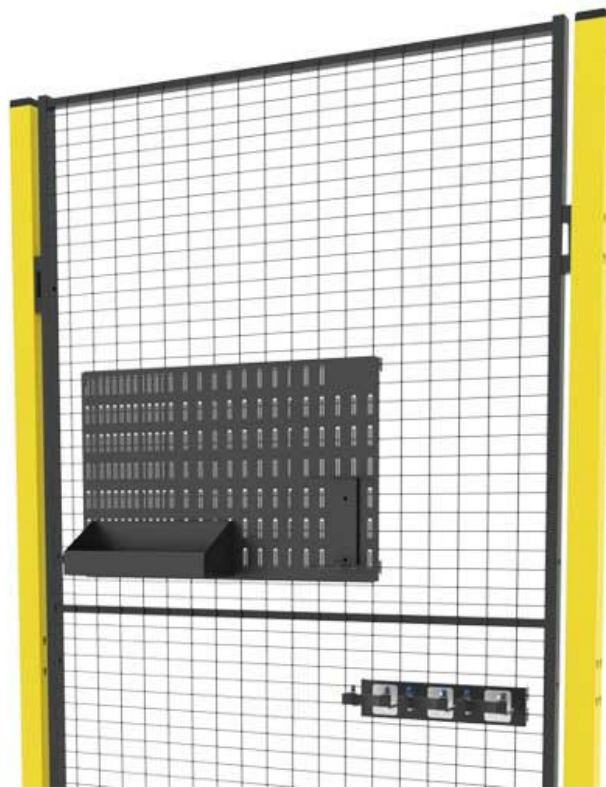

Est 1990

Quick On products

Ahora ofrecemos una gama completa de productos para mantener el orden alrededor de células robóticas y otros equipos de automatización rodeados por un sistema de seguridad. Tener todo en el lugar correcto en el momento adecuado elimina la necesidad de buscar alrededor los elementos necesarios para tareas como limpiar, transferir información, documentar o configurar equipos de automatización. A menudo, eso ahorra retrasos innecesarios y tiempos de inactividad en las unidades de producción.

Modelos

ARTÍCULOS / DESCRIPCIÓN

X-WSS-HY
Shelf

X-WSS-HPL
Holder Box

X-WSS-PL
Plastic Box

X-WSS-PH
Binder Holder

X-WSS-PSV-PSH
Binder-support

X-WSS-WBP-2
Whiteboard "white", ver. 2.0 (598x410 mm)