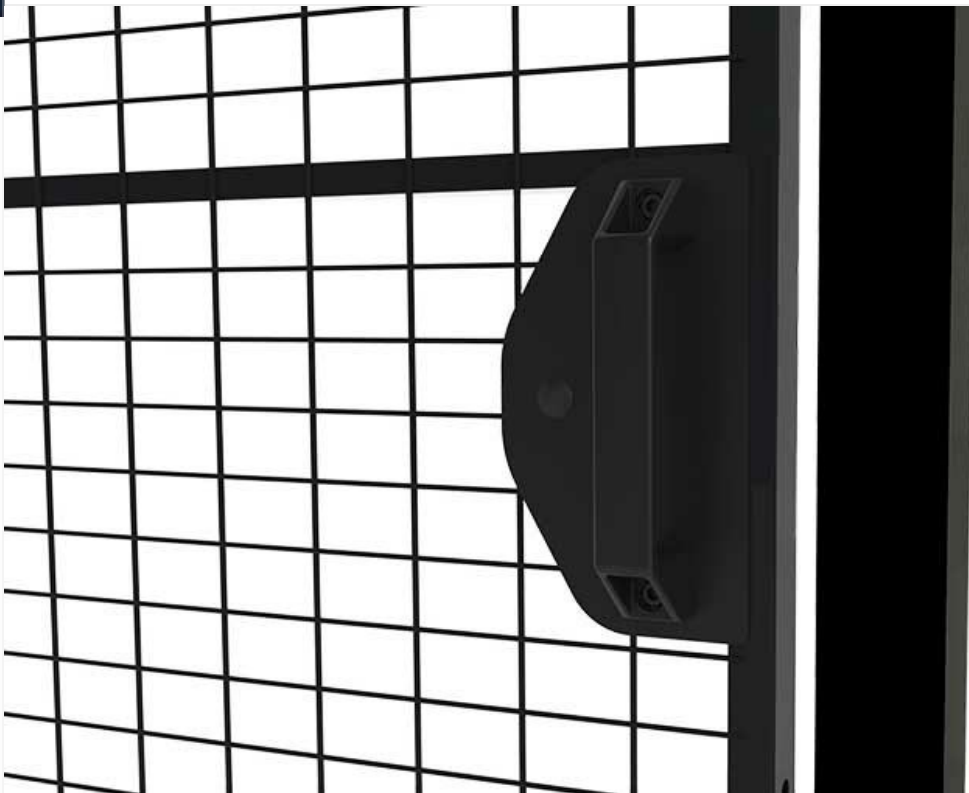

AXELENT

Est 1990

Manilla con asa

La manilla con asa se suministra como un juego de 2 piezas y una fijación.

Modelos

ARTÍCULOS / DESCRIPCIÓN

T01-22

Manilla con asa c/c 150 mm, juego de 2 incl. placas de montaje